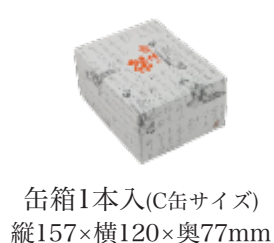

ギフト箱サイズ

包装イメージ