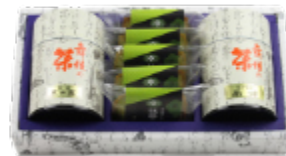

8202 CP-2

CP-2詰合せ

抹茶かぶちーの15g×7本箱
ほうじ茶かぶちーの15g×7本箱
抹茶フィナンシェ6個
3,564円
箱：縦248×横187×奥88mm

643 MD-7

MD-7詰合せ

水出し玉露ティーバッグ 7g×20袋缶
抹茶フィナンシェ6個
4,536円
箱：縦195×横218×奥85mm

1025 FIN-3

FIN-3詰合せ