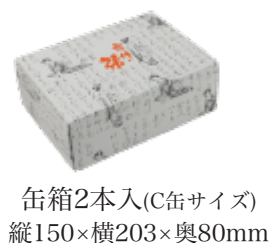

ギフト箱サイズ

包装イメージ