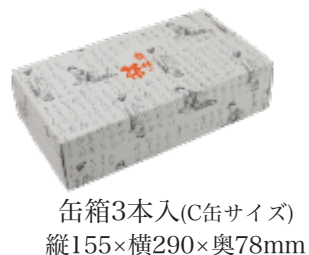

ギフト箱サイズ

包装イメージ