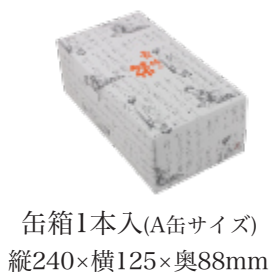

玉露南禅110g缶/煎茶京の露110g缶
抹茶フィナンシェ5個
5,886円
箱：縦155×横290×奥78mm

ギフト箱サイズ

包装イメージ

お熨斗の対応

※お熨斗の名入れも承っておりますのでお気軽にお申し付けくださいませ。

手提げ袋

舞妓の茶本舗直近の受賞歴

- 2018年
- ・フランス、パリで行われた国際お茶コンクールで玉露「匠」が優勝。
 - ・日本茶アワード2018にて玉露「匠」がプラチナ賞を受賞。
- 2019年
- ・第60回全国推奨観光土産品審査会NIPPON OMIYAGE AWARDにて、玉露ちょこおかが「日本観光振興協会局長賞」を受賞。
- 2020年
- ・玉露「屋敷の茶」、玉露「匠」、玉露「山下印」がプレミアム宇治玉露2020に認定。
 - ・輸出に取り組む優良事業者表彰にて、「近畿農政局長賞」を受賞。
 - ・フランスで行われたJapanese Tea Selectionにて、玉露「屋敷の茶」が玉露部門最高賞グランプリを受賞
- 2021年
- ・輸出に取り組む優良事業者表彰にて、「食流機構会長賞受賞」を受賞。
- 2022年
- ・Japanese Tea Selectionにて、「京田辺玉露」が金賞を受賞。