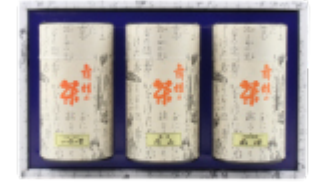

208005 NZMYIS-2

NZMYIS-2詰合せ
玉露南禅170g缶/煎茶円山170g缶
かりがね一休の里160g缶

10,152円

箱：縦195×横317×奥85mm