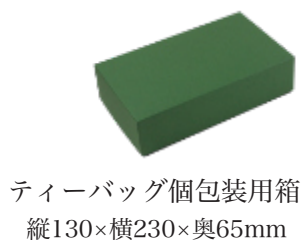

玉露南禅110g缶/煎茶京の露110g缶
抹茶フィナンシェ5個
5,886円
箱：縦155×横290×奥78mm

ギフト箱サイズ

包装イメージ

お熨斗の対応

※お熨斗の名入れも承っておりますのでお気軽にお申し付けくださいませ。

手提げ袋

舞妓の茶本舗直近の受賞歴

- 2018年
- ・フランス、パリで行われた国際お茶コンクールで玉露「匠」が優勝。
 - ・日本茶アワード2018にて玉露「匠」がプラチナ賞を受賞。
- 2019年
- ・第60回全国推奨観光土産品審査会NIPPON OMIYAGE AWARDにて、玉露ちょこおかが「日本観光振興協会局長賞」を受賞。
- 2020年
- ・玉露「屋敷の茶」、玉露「匠」、玉露「山下印」がプレミアム宇治玉露2020に認定。
 - ・輸出に取り組む優良事業者表彰にて、「近畿農政局長賞」を受賞。
 - ・フランスで行われたJapanese Tea Selectionにて、玉露「屋敷の茶」が玉露部門最高賞グランプリを受賞
- 2021年
- ・輸出に取り組む優良事業者表彰にて、「食流機構会長賞受賞」を受賞。
- 2022年
- ・Japanese Tea Selectionにて、「京田辺玉露」が金賞を受賞。